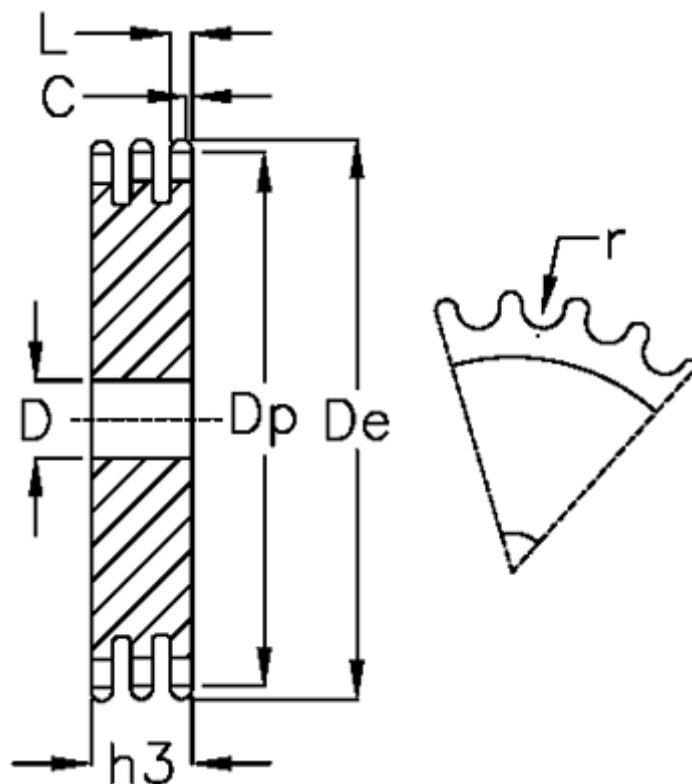

Varenummer: 616023005020
Beskrivelse: Pladehjul 08 B-3 Z=20 triplex

Mål

Antal tænder	= 20	L = 7
C	= 1	r = 8.51
D	= 16	
De	= 85.8	
Dp	= 81.19	
For kædebetegnelse	= 08 B-3	
For kæde størrelse	= 1/2 x 5/16	
h3	= 34.9	